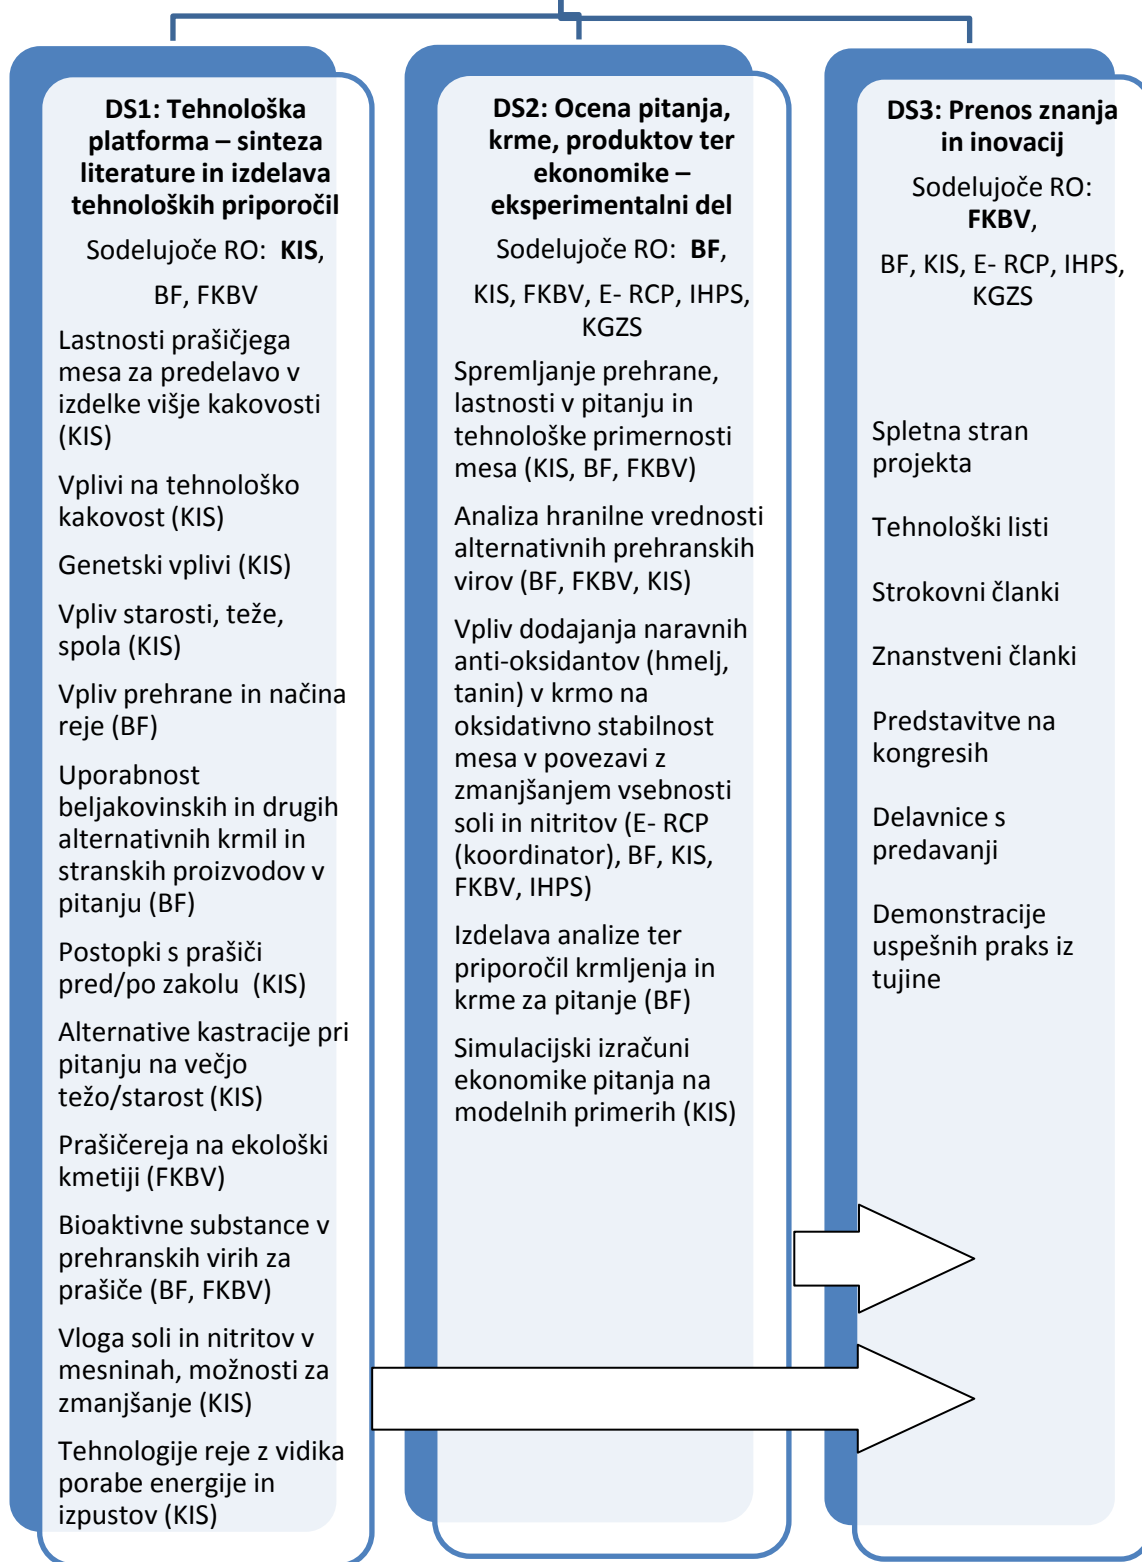

# Tehnologije reje prašičev in uporaba alternativnih krmil za namene proizvodov višje kakovosti v konvencionalnih in ekoloških rejah

Koordinator: KIS

Slika 1: Organigram projekta